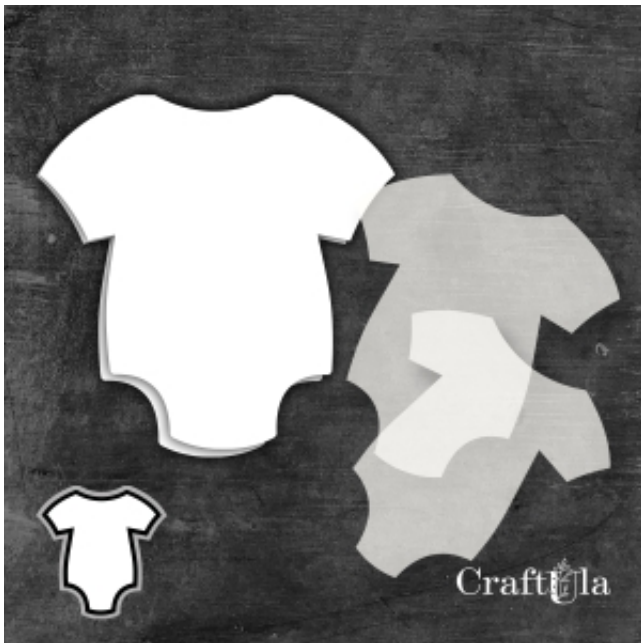

Link do produktu: <https://craftula.pl/baza-body-2-maski-rozne-kolory-p-6107.html>

Baza Body + 2 maski - różne kolory

Cena	14,00 zł
Dostępność	Dostępny
Czas wysyłki	3 dni
Numer katalogowy	cu_kartka_01_02_body
Kod producenta	cu_kartka_01_02_body
Producent	CraftUla

Opis produktu

Baza Body + 2 maski

Rozłożona: 14,5x29,6cm, Złożona: 14,5x14,8cm

Zestaw zawiera 2 maski z półprzeźroczystego tworzywa to stworzenia dodatkowych warstw z papieru.

Wykonana z papieru o gramaturze 250gm2 - 280gm2.

Baza nie jest bigowana.

Idealnie nadaje się do ręcznie zdobionych kartek.

Cięta laserowo - możliwe widoczne ślady cięcia.

Produkt posiada dodatkowe opcje:

KOLOR: kraftowa , kremowa , biały , czarny (+ 2,00 zł)