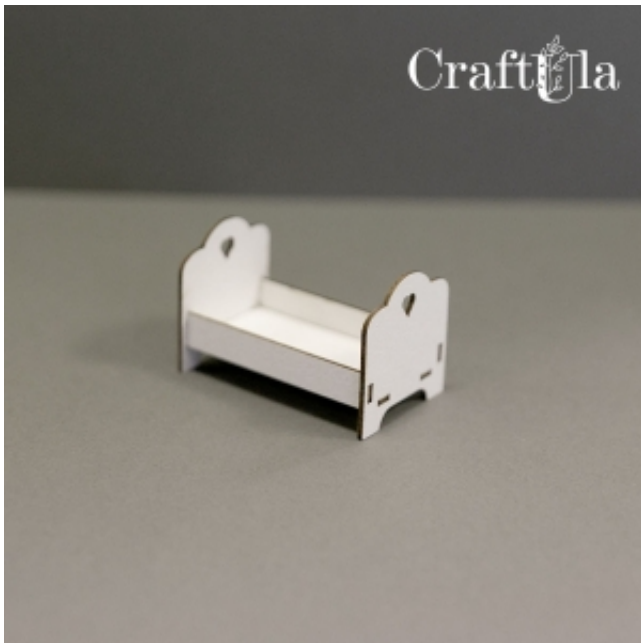

Dane aktualne na dzień: 04-04-2025 05:46

Link do produktu: <https://craftula.pl/lozeczko-1114-p-1814.html>

Łóżeczko - 1114

| | |
|------------------|----------------|
| Cena | 3,90 zł |
| Czas wysyłki | 3 dni |
| Numer katalogowy | cu_1114 |
| Kod producenta | cu_1114 |

Opis produktu

Tekturka wykonana z beermaty o grubości 1,5mm.

Wymiar największego elementu ~ **4 x 3 x 5 cm.**

Elementy są "zahaczone" na arkusz - aby wyjąć je z arkusza należy naciąć ostrym nożykiem w wyznaczonych miejscach.