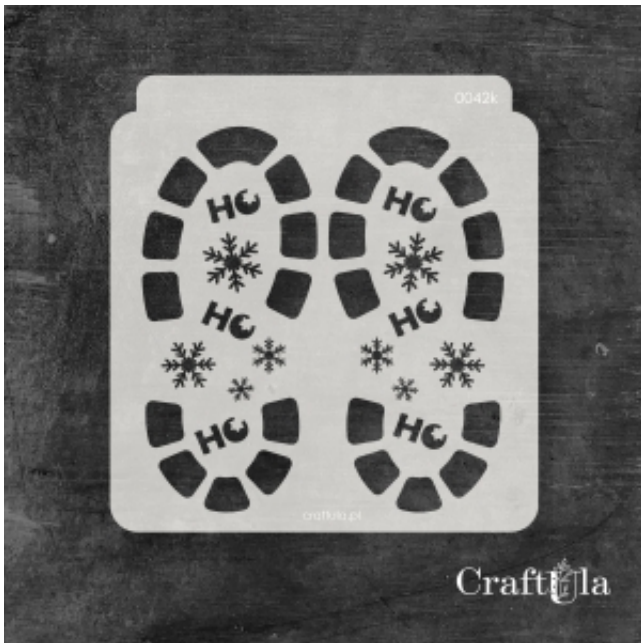

Dane aktualne na dzień: 21-01-2022 15:13

Link do produktu: <https://craftula.pl/maska-042k-p-1250.html>

Maska - 042k

Cena	13,90 zł
Numer katalogowy	cu_m_0042k
Kod producenta	cu_m_0042k

Opis produktu

Maska / Szablon

Maska (szablon) wielokrotnego użytku, wykonana z półprzezroczystego - mlecznego i giętkiego tworzywa.
Rozmiar: ~**15x16 cm**

Do wykorzystania m.in. z pastą strukturalną, farbą, mgiełkami, tuszem, gessesem. Po pracy maskę należy umyć.