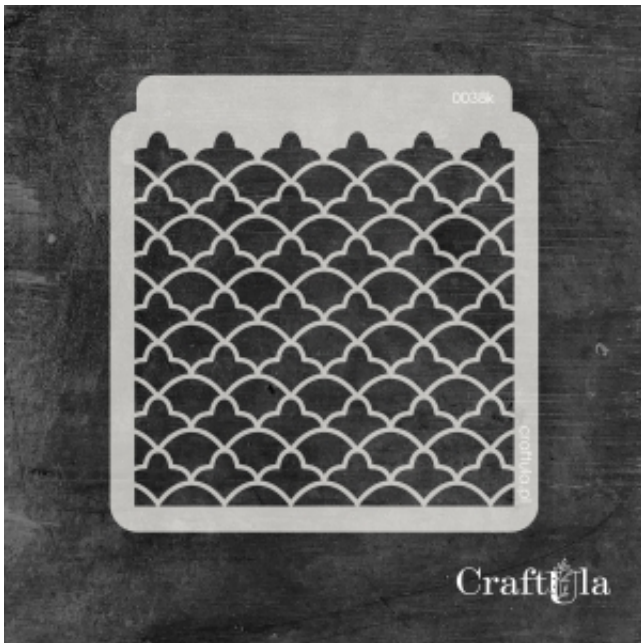

Dane aktualne na dzień: 12-04-2026 18:12

Link do produktu: <https://craftula.pl/maska-szablon-038k-15cm-x-16cm-p-1246.html>

MASKA SZABLON - 038k (15cm x 16cm)

Cena	18,00 zł
Numer katalogowy	cu_m_0038k
Kod producenta	cu_m_0038k

Opis produktu

Maska / Szablon

Maska (szablon) wielokrotnego użytku, wykonana z półprzezroczystego - mlecznego i giętkiego tworzywa.
Rozmiar: ~**15x16 cm**

Do wykorzystania m.in. z pastą strukturalną, farbą, mgiełkami, tuszem, gessem. Po pracy maskę należy umyć.