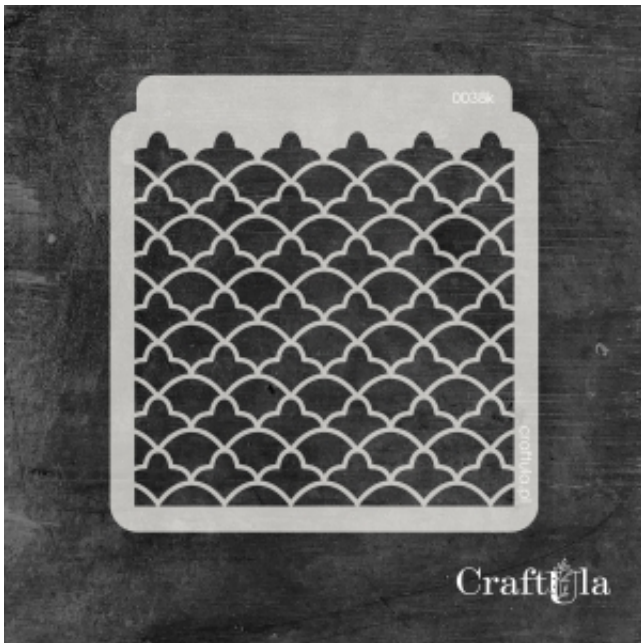

Dane aktualne na dzień: 12-04-2026 17:09

Link do produktu: <https://craftula.pl/maska-szablon-038k-15cm-x-16cm-p-1246.html>

MASKA SZABLON - 038k (15cm x 16cm)

Cena	18,00 zł
Numer katalogowy	cu_m_0038k
Kod producenta	cu_m_0038k

Opis produktu

Maska / Szablon

Maska (szablon) wielokrotnego użytku, wykonana z półprzezroczystego - mlecznego i giętkiego tworzywa.
Rozmiar: ~**15x16 cm**

Do wykorzystania m.in. z pastą strukturalną, farbą, mgiełkami, tuszem, gessem. Po pracy maskę należy umyć.