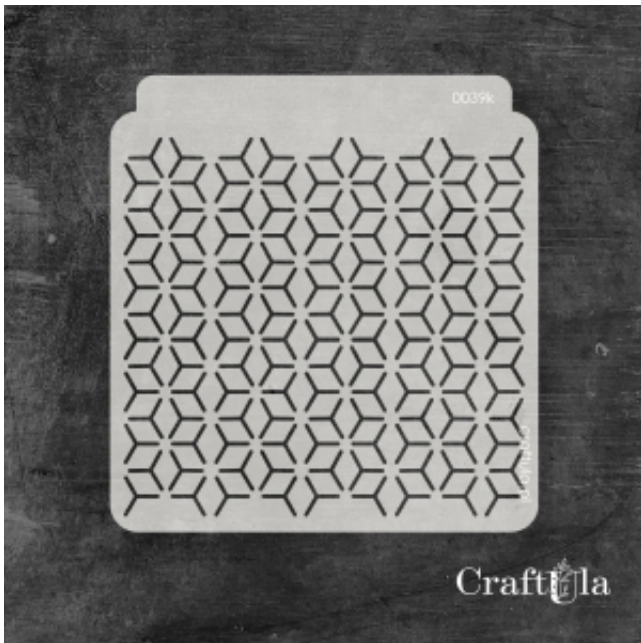

Dane aktualne na dzień: 12-04-2026 16:42

Link do produktu: <https://craftula.pl/maska-szablon-039k-15cm-x-16cm-p-1247.html>

MASKA SZABLON - 039k (15cm x 16cm)

Cena	19,90 zł
Numer katalogowy	cu_m_0039k
Kod producenta	cu_m_0039k

Opis produktu

Maska / Szablon

Maska (szablon) wielokrotnego użytku, wykonana z półprzezroczystego - mlecznego i giętkiego tworzywa.
Rozmiar: ~**15x16 cm**

Do wykorzystania m.in. z pastą strukturalną, farbą, mgiełkami, tuszem, gessem. Po pracy maskę należy umyć.