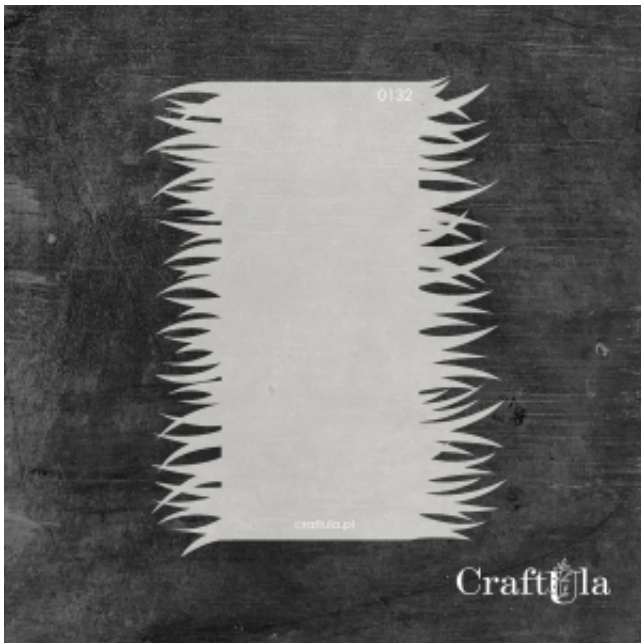

Dane aktualne na dzień: 12-04-2026 19:40

Link do produktu: <https://craftula.pl/maska-szablon-132-11cm-x-16cm-p-2607.html>

MASKA SZABLON - 132 (11cm x 16cm)

Cena	14,90 zł
------	-----------------

Numer katalogowy	cu_m_132
------------------	-----------------

Kod producenta	cu_m_132
----------------	-----------------

Producent	CraftUla
-----------	-----------------

Opis produktu

Maska / Szablon

Maska (szablon) wielokrotnego użytku, wykonana z półprzezroczystego - mlecznego i giętkiego tworzywa.
Rozmiar: ~**16 cm wysokości**