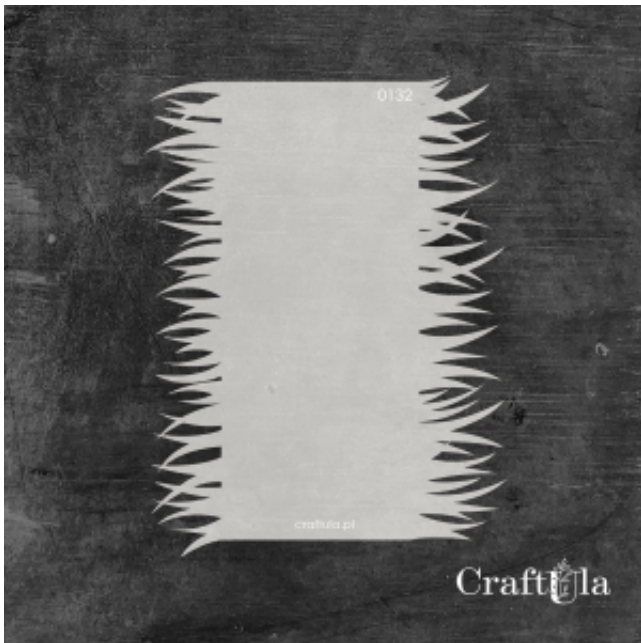

Dane aktualne na dzień: 14-03-2025 10:58

Link do produktu: <https://craftula.pl/maska-szablon-132-p-2607.html>

MASKA SZABLON - 132

Cena	14,90 zł
------	-----------------

Numer katalogowy	cu_m_132
------------------	-----------------

Kod producenta	cu_m_132
----------------	-----------------

Producent	CraftUla
-----------	-----------------

Opis produktu

Maska / Szablon

Maska (szablon) wielokrotnego użytku, wykonana z półprzezroczystego - mlecznego i giętkiego tworzywa.
Rozmiar: ~**16 cm wysokości**