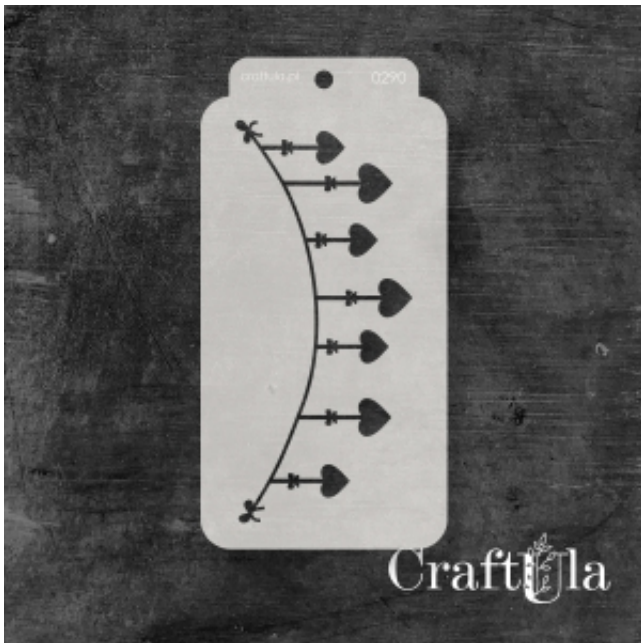

Dane aktualne na dzień: 12-04-2026 18:11

Link do produktu: <https://craftula.pl/maska-szablon-290-8cm-x-16-cm-p-3343.html>

MASKA / SZABLON - 290 (8cm x 16 cm)

| | |
|------------------|------------------|
| Cena | 14,00 zł |
| Numer katalogowy | cu_m_0290 |
| Kod producenta | cu_m_0290 |
| Producent | CraftUla |

Opis produktu

Maska / Szablon

Maska (szablon) wielokrotnego użytku, wykonana z półprzezroczystego - mlecznego i giętkiego tworzywa.
Rozmiar: ~**15x16 cm**

Do wykorzystania m.in. z pastą strukturalną, farbą, mgiełkami, tuszem, gessem. Po pracy maskę należy umyć..