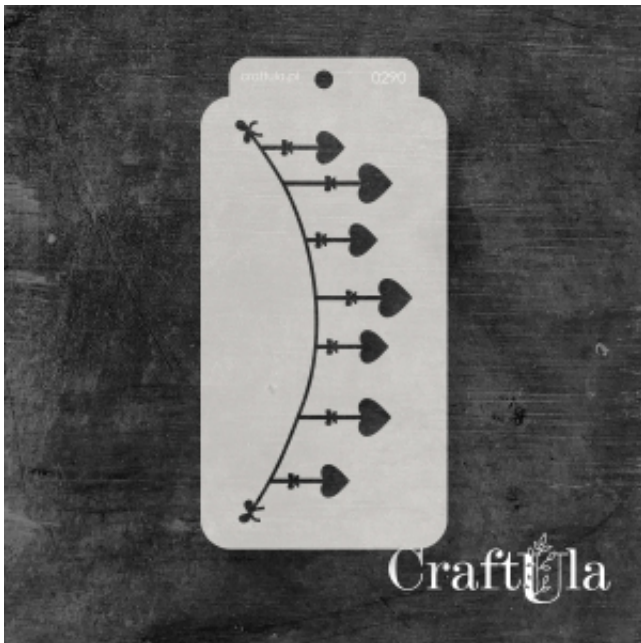

Dane aktualne na dzień: 03-04-2025 10:29

Link do produktu: <https://craftula.pl/maska-szablon-290-p-3343.html>

MASKA / SZABLON - 290

Cena **14,00 zł**

Numer katalogowy **cu_m_0290**

Kod producenta **cu_m_0290**

Producent **CraftUla**

Opis produktu

Maska / Szablon

Maska (szablon) wielokrotnego użytku, wykonana z półprzezroczystego - mlecznego i giętkiego tworzywa.
Rozmiar: ~**15x16 cm**

Do wykorzystania m.in. z pastą strukturalną, farbą, mgiełkami, tuszem, gessem. Po pracy maskę należy umyć..