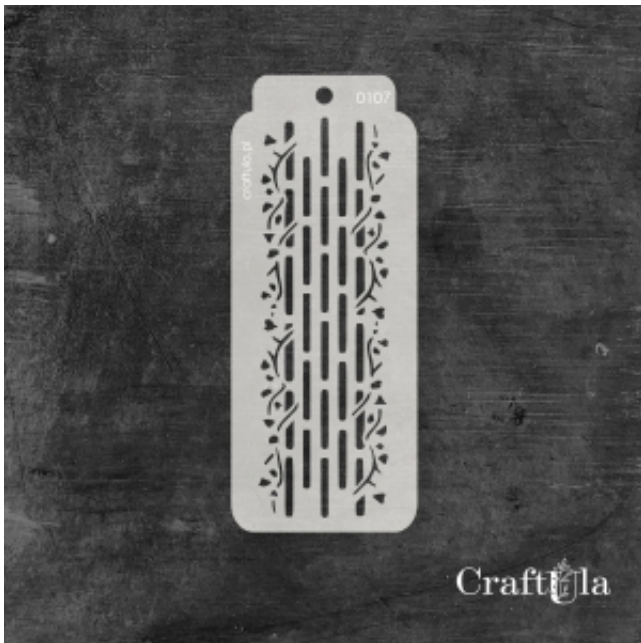

Dane aktualne na dzień: 12-04-2026 18:13

Link do produktu: <https://craftula.pl/maska-szablon-border-107-6-5-cm-x-16-cm-p-2582.html>

MASKA SZABLON - BORDER - 107 (6,5 cm x 16 cm)

Cena **13,00 zł**

Numer katalogowy **cu_m_107**

Kod producenta **cu_m_107**

Producent **CraftUla**

Opis produktu

Maska / Szablon

Maska (szablon) wielokrotnego użytku, wykonana z półprzezroczystego - mlecznego i giętkiego tworzywa.
Rozmiar: ~**16 cm wysokości**