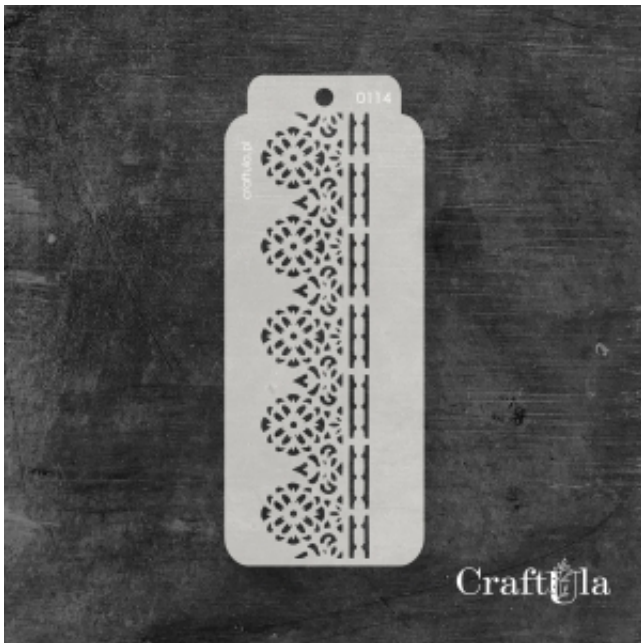

Dane aktualne na dzień: 04-04-2025 05:45

Link do produktu: <https://craftula.pl/maska-szablon-border-114-p-2589.html>

MASKA SZABLON - BORDER - 114

Cena	15,00 zł
Numer katalogowy	cu_m_114
Kod producenta	cu_m_114
Producent	CraftUla

Opis produktu

Maska / Szablon

Maska (szablon) wielokrotnego użytku, wykonana z półprzezroczystego - mlecznego i giętkiego tworzywa.
Rozmiar: ~**18 cm wysokości**

Do wykorzystania m.in. z pastą strukturalną, farbą, mgiełkami, tuszem, gessem. Po pracy maskę należy umyć.