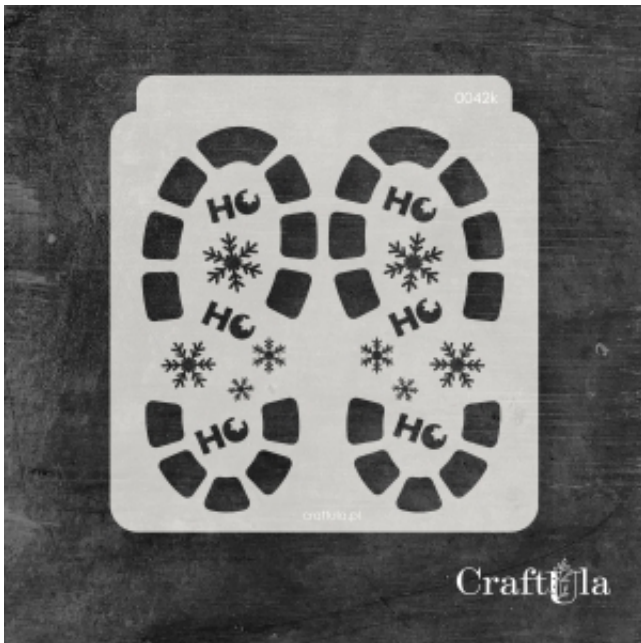

Dane aktualne na dzień: 12-04-2026 18:13

Link do produktu: <https://craftula.pl/maska-szablon-buty-042k-15cm-x-16cm-p-1250.html>

MASKA SZABLON - BUTY - 042k (15cm x 16cm)

Cena	19,00 zł
Numer katalogowy	cu_m_0042k
Kod producenta	cu_m_0042k

Opis produktu

Maska / Szablon

Maska (szablon) wielokrotnego użytku, wykonana z półprzezroczystego - mlecznego i giętkiego tworzywa.
Rozmiar: ~**15x16 cm**

Do wykorzystania m.in. z pastą strukturalną, farbą, mgiełkami, tuszem, gessem. Po pracy maskę należy umyć.