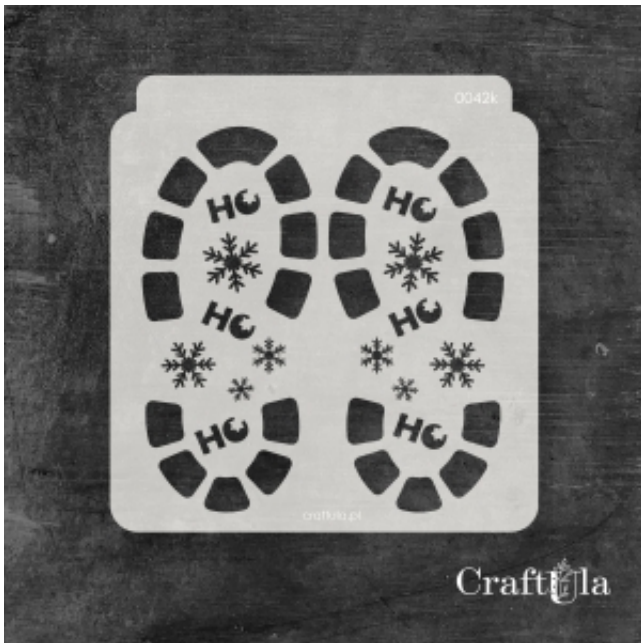

Dane aktualne na dzień: 04-04-2025 05:46

Link do produktu: <https://craftula.pl/maska-szablon-buty-042k-p-1250.html>

MASKA SZABLON - BUTY - 042k

Cena	19,00 zł
Numer katalogowy	cu_m_0042k
Kod producenta	cu_m_0042k

Opis produktu

Maska / Szablon

Maska (szablon) wielokrotnego użytku, wykonana z półprzezroczystego - mlecznego i giętkiego tworzywa.
Rozmiar: ~**15x16 cm**

Do wykorzystania m.in. z pastą strukturalną, farbą, mgiełkami, tuszem, gessem. Po pracy maskę należy umyć.