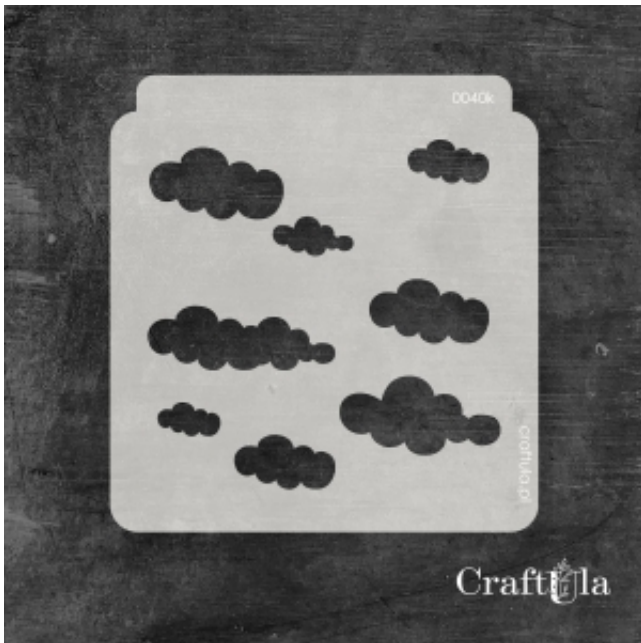

Dane aktualne na dzień: 12-04-2026 18:12

Link do produktu: <https://craftula.pl/maska-szablon-chmury-040k-15cm-x-16cm-p-1248.html>

## MASKA SZABLON - CHMURY - 040k (15cm x 16cm)

Cena	<b>18,00 zł</b>
Numer katalogowy	<b>cu_m_0040k</b>
Kod producenta	<b>cu_m_0040k</b>

#### **Maska / Szablon**

Maska (szablon) wielokrotnego użytku, wykonana z półprzezroczystego - mlecznego i giętkiego tworzywa.  
Rozmiar: ~**15x16 cm**

Do wykorzystania m.in. z pastą strukturalną, farbą, mgiełkami, tuszem, gessem. Po pracy maskę należy umyć.