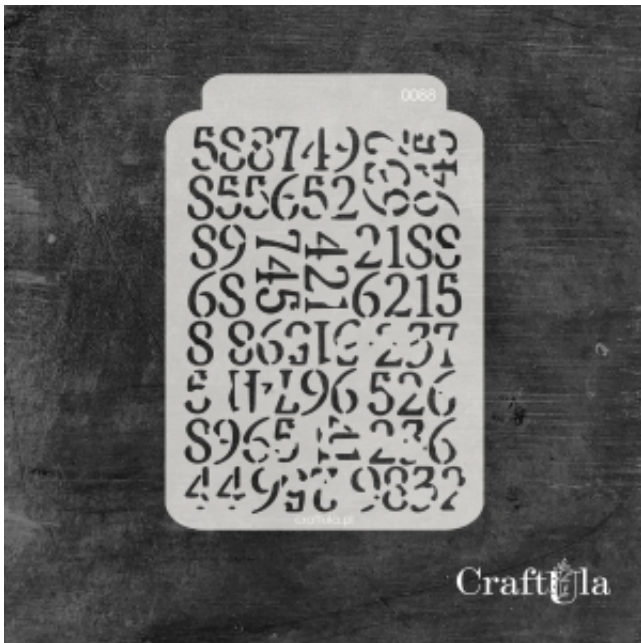

Dane aktualne na dzień: 12-04-2026 16:42

Link do produktu: <https://craftula.pl/maska-szablon-cyfry-088-11cm-x-16cm-p-2004.html>

MASKA SZABLON - CYFRY - 088 (11cm x 16cm)

Cena	19,00 zł
Numer katalogowy	cu_m_088
Kod producenta	cu_m_088

Opis produktu

Maska / Szablon

Maska (szablon) wielokrotnego użytku, wykonana z półprzezroczystego - mlecznego i giętkiego tworzywa.
Rozmiar: ~**16 cm wysokości**

Do wykorzystania m.in. z pastą strukturalną, farbą, mgiełkami, tuszem, gessesem. Po pracy maskę należy umyć.