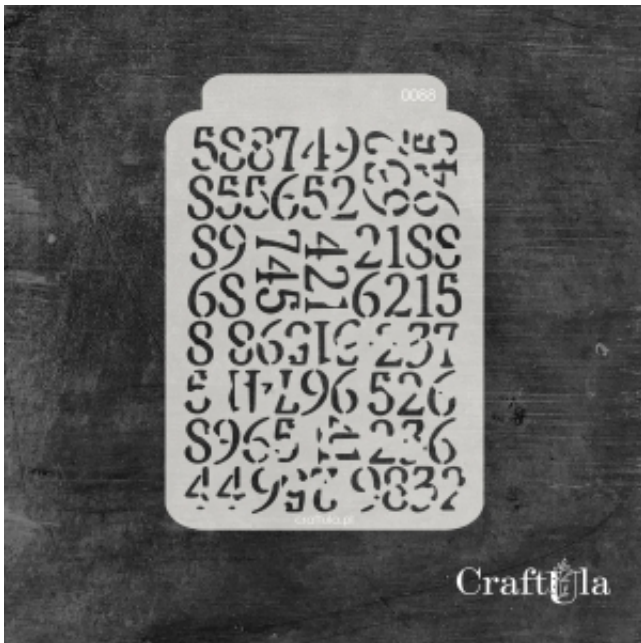

Dane aktualne na dzień: 12-03-2025 21:13

Link do produktu: <https://craftula.pl/maska-szablon-cyfry-088-p-2004.html>

MASKA SZABLON - CYFRY - 088

Cena **19,00 zł**

Numer katalogowy **cu_m_088**

Kod producenta **cu_m_088**

Opis produktu

Maska / Szablon

Maska (szablon) wielokrotnego użytku, wykonana z półprzezroczystego - mlecznego i giętkiego tworzywa.
Rozmiar: ~**16 cm wysokości**

Do wykorzystania m.in. z pastą strukturalną, farbą, mgiełkami, tuszem, gessem. Po pracy maskę należy umyć.