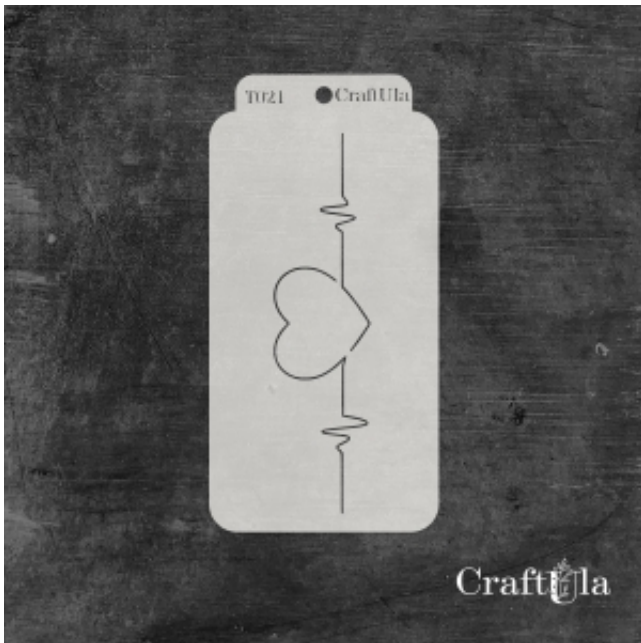

Dane aktualne na dzień: 12-04-2026 18:13

Link do produktu: <https://craftula.pl/maska-szablon-ekg-021t-8cm-x-16-cm-p-1004.html>

MASKA SZABLON - EKG - 021T (8cm x 16 cm)

Cena **10,00 zł**

Numer katalogowy **cu_m_021T**

Kod producenta **cu_m_021T**

Opis produktu

Maska / Szablon

Maska (szablon) wielokrotnego użytku, wykonana z półprzezroczystego - mlecznego i giętkiego tworzywa.
Rozmiar: ~**8x16 cm**

Do wykorzystania m.in. z pastą strukturalną, farbą, mgiełkami, tuszem, gessem. Po pracy maskę należy umyć.