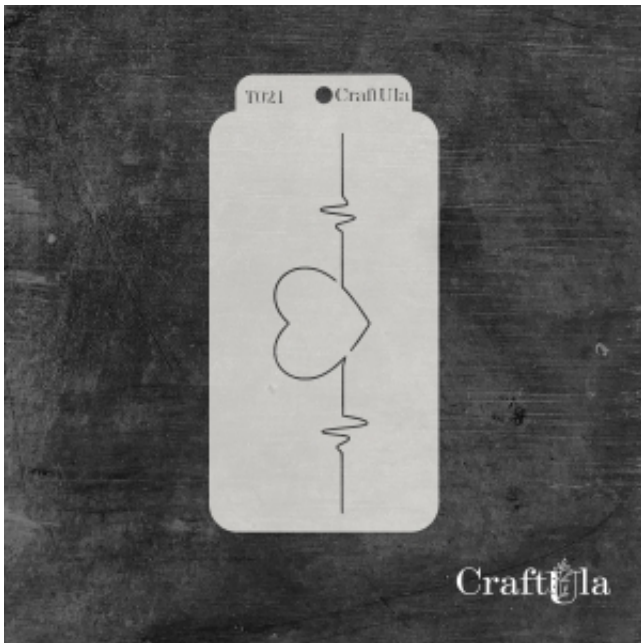

Dane aktualne na dzień: 03-04-2025 10:20

Link do produktu: <https://craftula.pl/maska-szablon-ekg-021t-p-1004.html>

## MASKA SZABLON - EKG - 021T

Cena	<b>9,00 zł</b>
Numer katalogowy	<b>cu_m_021T</b>
Kod producenta	<b>cu_m_021T</b>

#### **Maska / Szablon**

Maska (szablon) wielokrotnego użytku, wykonana z półprzezroczystego - mlecznego i giętkiego tworzywa.  
Rozmiar: ~**8x16 cm**

Do wykorzystania m.in. z pastą strukturalną, farbą, mgiełkami, tuszem, gessem. Po pracy maskę należy umyć.