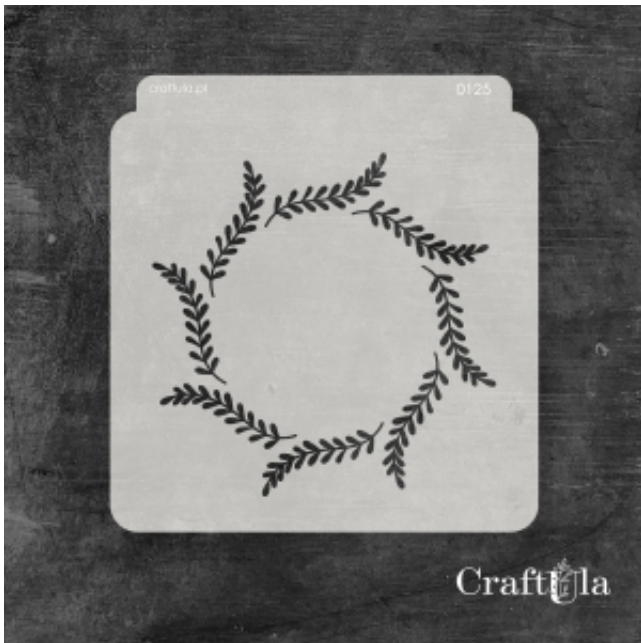

Dane aktualne na dzień: 12-04-2026 16:50

Link do produktu: <https://craftula.pl/maska-szablon-galazki-125-15cm-x-16cm-p-2600.html>

## MASKA SZABLON - GAŁĄZKI - 125 (15cm x 16cm)

Cena	<b>19,00 zł</b>
Numer katalogowy	<b>cu_m_125</b>
Kod producenta	<b>cu_m_125</b>
Producent	<b>CraftUla</b>