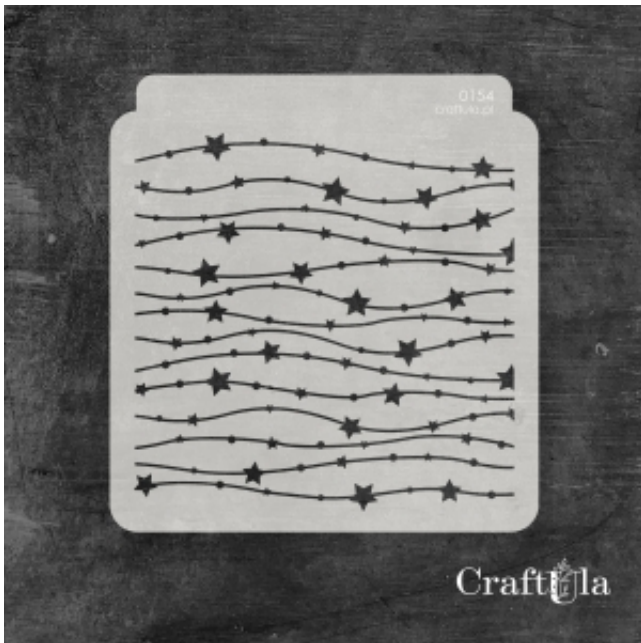

Dane aktualne na dzień: 12-04-2026 18:42

Link do produktu: <https://craftula.pl/maska-szablon-gwiazdki-154-15cm-x-16cm-p-2944.html>

## MASKA SZABLON - GWIAZDKI - 154 (15cm x 16cm)

Cena	<b>18,90 zł</b>
Numer katalogowy	<b>cu_m_154</b>
Kod producenta	<b>cu_m_154</b>
Producent	<b>CraftUla</b>

#### **Maska / Szablon**

Maska (szablon) wielokrotnego użytku, wykonana z półprzezroczystego - mlecznego i giętkiego tworzywa.  
Rozmiar: ~**16 cm wysokości**

Do wykorzystania m.in. z pastą strukturalną, farbą, mgiełkami, tuszem, gessem. Po pracy maskę należy umyć.