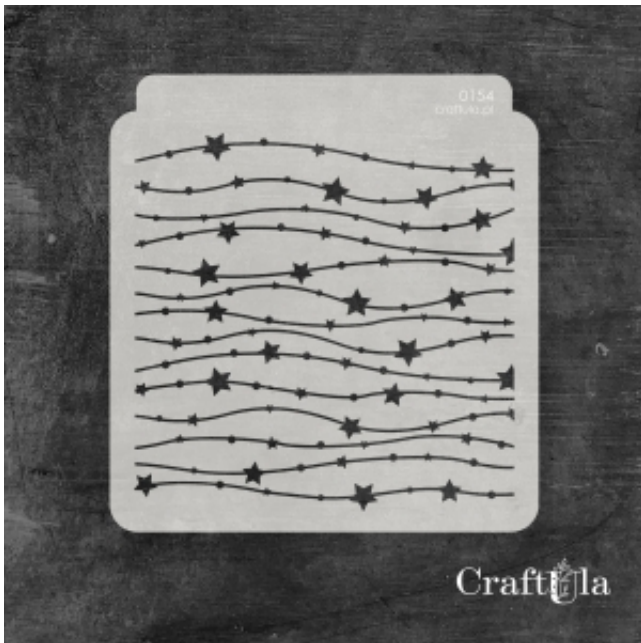

Dane aktualne na dzień: 12-04-2026 19:58

Link do produktu: <https://craftula.pl/maska-szablon-gwiazdki-154-15cm-x-16cm-p-2944.html>

MASKA SZABLON - GWIAZDKI - 154 (15cm x 16cm)

Cena	18,90 zł
Numer katalogowy	cu_m_154
Kod producenta	cu_m_154
Producent	CraftUla

Opis produktu

Maska / Szablon

Maska (szablon) wielokrotnego użytku, wykonana z półprzezroczystego - mlecznego i giętkiego tworzywa.
Rozmiar: ~**16 cm wysokości**

Do wykorzystania m.in. z pastą strukturalną, farbą, mgiełkami, tuszem, gessem. Po pracy maskę należy umyć.