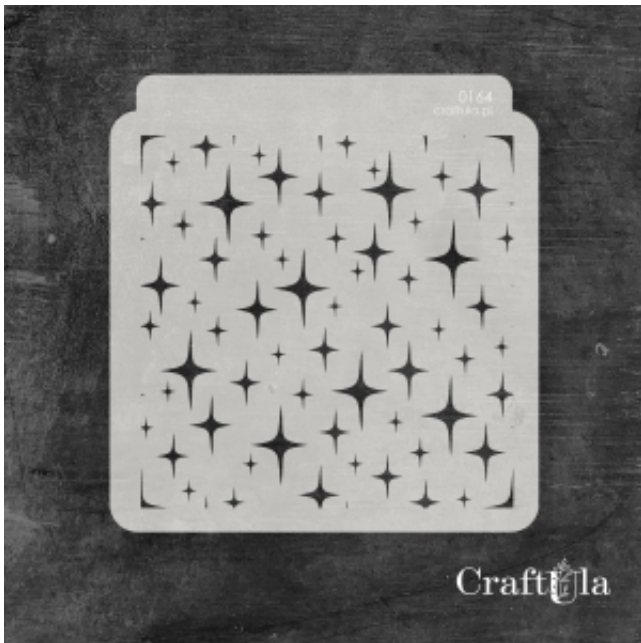

Dane aktualne na dzień: 12-04-2026 18:15

Link do produktu: <https://craftula.pl/maska-szablon-gwiazdki-164-15cm-x-16cm-p-2947.html>

MASKA SZABLON - GWIAZDKI - 164 (15cm x 16cm)

Cena	18,90 zł
Numer katalogowy	cu_m_164
Kod producenta	cu_m_164
Producent	CraftUla

Opis produktu

Maska / Szablon

Maska (szablon) wielokrotnego użytku, wykonana z półprzezroczystego - mlecznego i giętkiego tworzywa.
Rozmiar: ~**16 cm wysokości**

Do wykorzystania m.in. z pastą strukturalną, farbą, mgiełkami, tuszem, gessem. Po pracy maskę należy umyć.