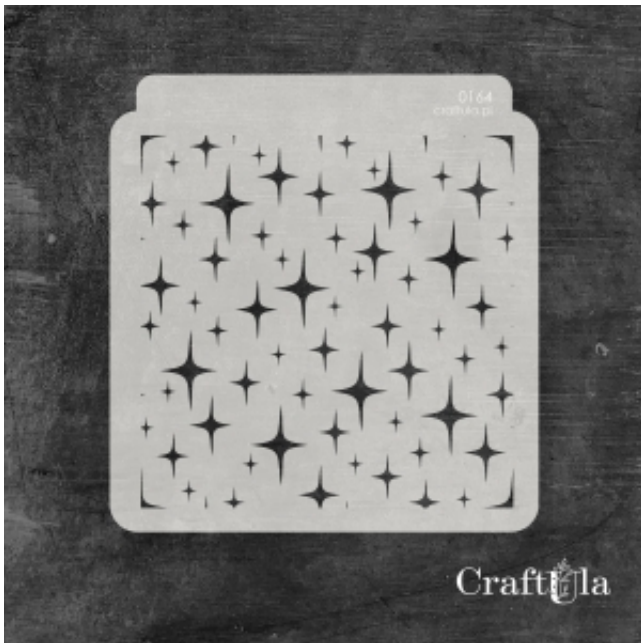

Dane aktualne na dzień: 04-04-2025 01:39

Link do produktu: <https://craftula.pl/maska-szablon-gwiazdki-164-p-2947.html>

MASKA SZABLON - GWIAZDKI - 164

Cena	18,90 zł
Numer katalogowy	cu_m_164
Kod producenta	cu_m_164
Producent	CraftUla

Opis produktu

Maska / Szablon

Maska (szablon) wielokrotnego użytku, wykonana z półprzezroczystego - mlecznego i giętkiego tworzywa.
Rozmiar: ~**16 cm wysokości**

Do wykorzystania m.in. z pastą strukturalną, farbą, mgiełkami, tuszem, gessem. Po pracy maskę należy umyć.