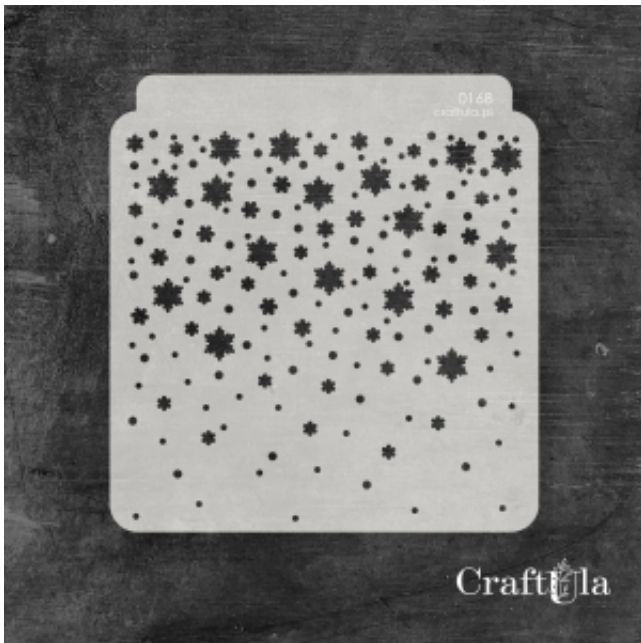

Dane aktualne na dzień: 12-04-2026 18:15

Link do produktu: <https://craftula.pl/maska-szablon-gwiazdki-168-15cm-x-16cm-p-2949.html>

## MASKA SZABLON - GWIAZDKI - 168 (15cm x 16cm)

Cena	<b>18,90 zł</b>
Numer katalogowy	<b>cu_m_168</b>
Kod producenta	<b>cu_m_168</b>
Producent	<b>CraftUla</b>

#### **Maska / Szablon**

Maska (szablon) wielokrotnego użytku, wykonana z półprzezroczystego - mlecznego i giętkiego tworzywa.  
Rozmiar: ~**16 cm wysokości**

Do wykorzystania m.in. z pastą strukturalną, farbą, mgiełkami, tuszem, gessem. Po pracy maskę należy umyć.