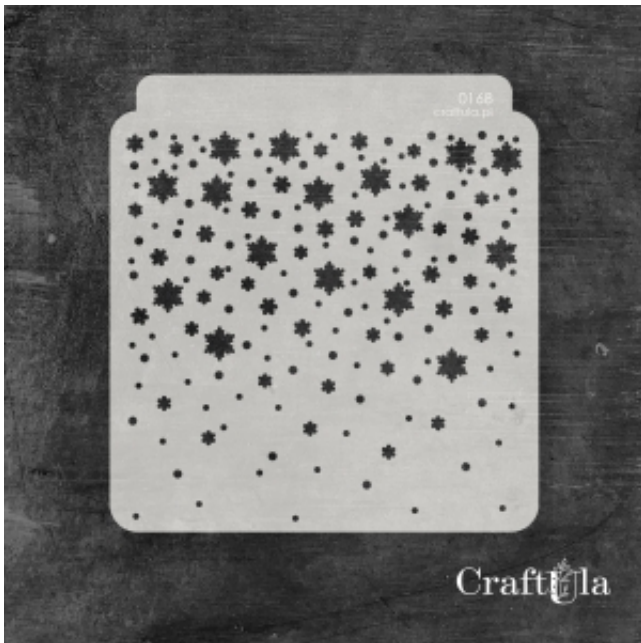

Dane aktualne na dzień: 02-04-2025 12:23

Link do produktu: <https://craftula.pl/maska-szablon-gwiazdki-168-p-2949.html>

MASKA SZABLON - GWIAZDKI - 168

Cena	18,90 zł
Numer katalogowy	cu_m_168
Kod producenta	cu_m_168
Producent	CraftUla

Opis produktu

Maska / Szablon

Maska (szablon) wielokrotnego użytku, wykonana z półprzezroczystego - mlecznego i giętkiego tworzywa.
Rozmiar: ~**16 cm wysokości**

Do wykorzystania m.in. z pastą strukturalną, farbą, mgiełkami, tuszem, gessem. Po pracy maskę należy umyć.