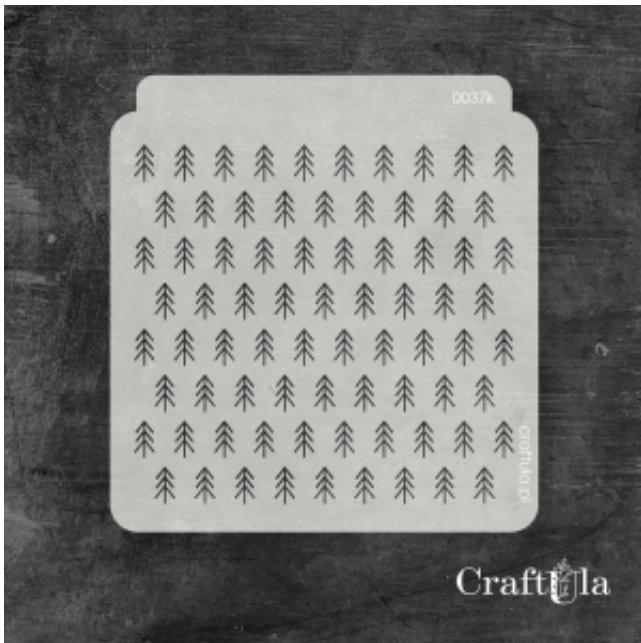

Dane aktualne na dzień: 12-04-2026 18:31

Link do produktu: <https://craftula.pl/maska-szablon-jodelka-037k-15cm-x-16cm-p-1245.html>

MASKA SZABLON - JODEŁKA - 037k (15cm x 16cm)

Cena	19,90 zł
Numer katalogowy	cu_m_0037k
Kod producenta	cu_m_0037k

Opis produktu

Maska / Szablon

Maska (szablon) wielokrotnego użytku, wykonana z półprzezroczystego - mlecznego i giętkiego tworzywa.
Rozmiar: ~**15x16 cm**

Do wykorzystania m.in. z pastą strukturalną, farbą, mgiełkami, tuszem, gessem. Po pracy maskę należy umyć.