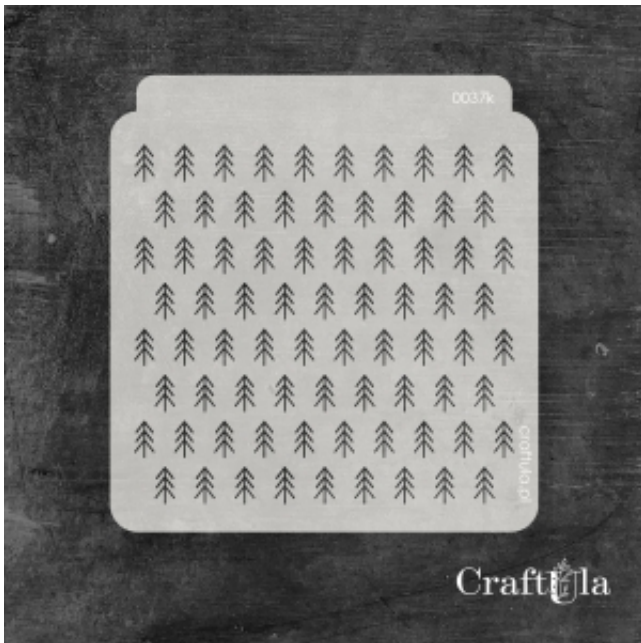

Dane aktualne na dzień: 04-04-2025 05:46

Link do produktu: <https://craftula.pl/maska-szablon-jodelka-037k-p-1245.html>

MASKA SZABLON - JODEŁKA - 037k

Cena	19,90 zł
Numer katalogowy	cu_m_0037k
Kod producenta	cu_m_0037k

Opis produktu

Maska / Szablon

Maska (szablon) wielokrotnego użytku, wykonana z półprzezroczystego - mlecznego i giętkiego tworzywa.
Rozmiar: ~**15x16 cm**

Do wykorzystania m.in. z pastą strukturalną, farbą, mgiełkami, tuszem, gessem. Po pracy maskę należy umyć.