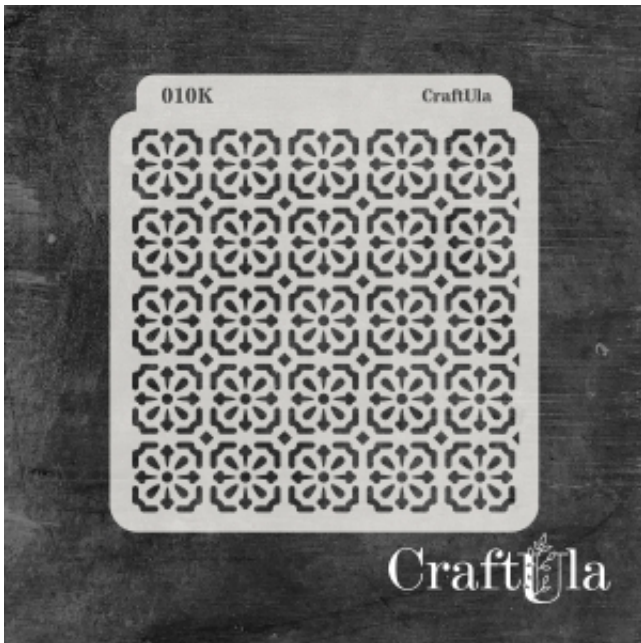

Link do produktu: <https://craftula.pl/maska-szablon-kafelki-010k-15cm-x-16cm-p-955.html>

MASKA SZABLON - KAFELKI - 010k (15cm x 16cm)

Cena	21,00 zł
Numer katalogowy	cu_m_0010k
Kod producenta	cu_m_0010k

Opis produktu

Maska / Szablon

Maska (szablon) wielokrotnego użytku, wykonana z półprzezroczystego - mlecznego i giętkiego tworzywa.
Rozmiar: ~**15x16 cm**

Do wykorzystania m.in. z pastą strukturalną, farbą, mgiełkami, tuszem, gessem. Po pracy maskę należy umyć.