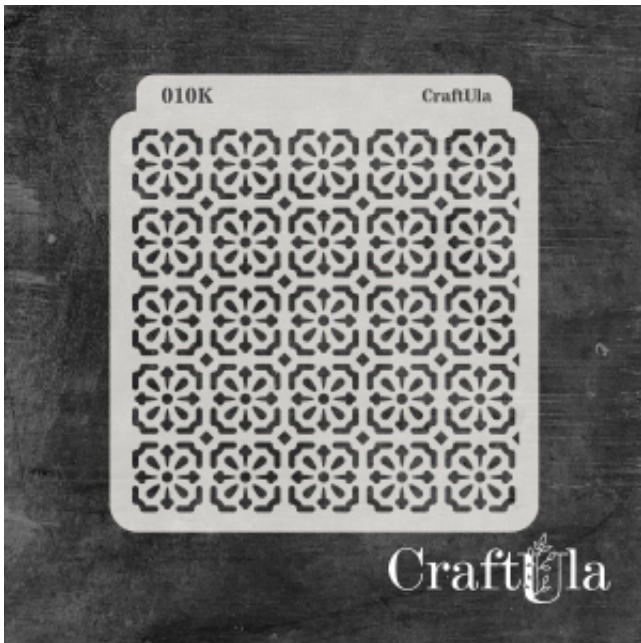

Dane aktualne na dzień: 04-04-2025 05:46

Link do produktu: <https://craftula.pl/maska-szablon-kafelki-010k-p-955.html>

## MASKA SZABLON - KAFELKI - 010k

Cena	<b>21,00 zł</b>
Numer katalogowy	<b>cu_m_0010k</b>
Kod producenta	<b>cu_m_0010k</b>

#### **Maska / Szablon**

Maska (szablon) wielokrotnego użytku, wykonana z półprzezroczystego - mlecznego i giętkiego tworzywa.  
Rozmiar: ~**15x16 cm**

Do wykorzystania m.in. z pastą strukturalną, farbą, mgiełkami, tuszem, gessem. Po pracy maskę należy umyć.