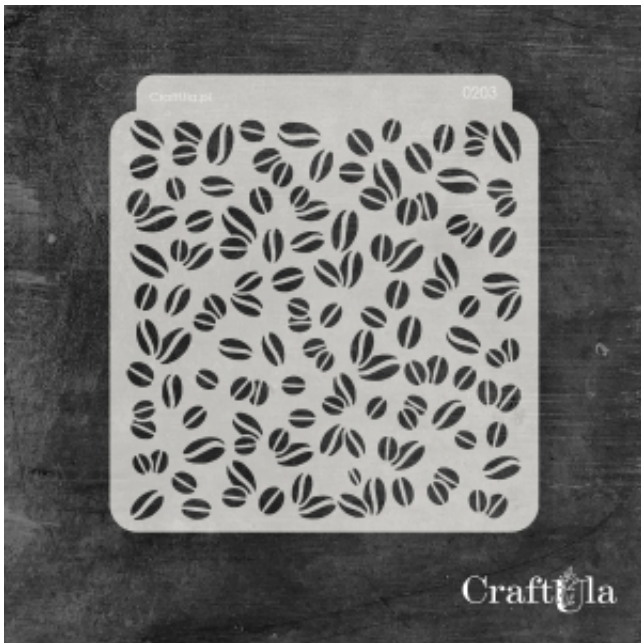

Dane aktualne na dzień: 12-04-2026 18:13

Link do produktu: <https://craftula.pl/maska-szablon-kawa-0203-15cm-x-16cm-p-3141.html>

MASKA SZABLON - KAWA - 0203 (15cm x 16cm)

Cena	19,00 zł
Numer katalogowy	cu_m_0203
Kod producenta	cu_m_0203
Producent	CraftUla

Opis produktu

Maska / Szablon

Maska (szablon) wielokrotnego użytku, wykonana z półprzezroczystego - mlecznego i giętkiego tworzywa.
Rozmiar: ~**15x16 cm**

Do wykorzystania m.in. z pastą strukturalną, farbą, mgiełkami, tuszem, gessem. Po pracy maskę należy umyć.