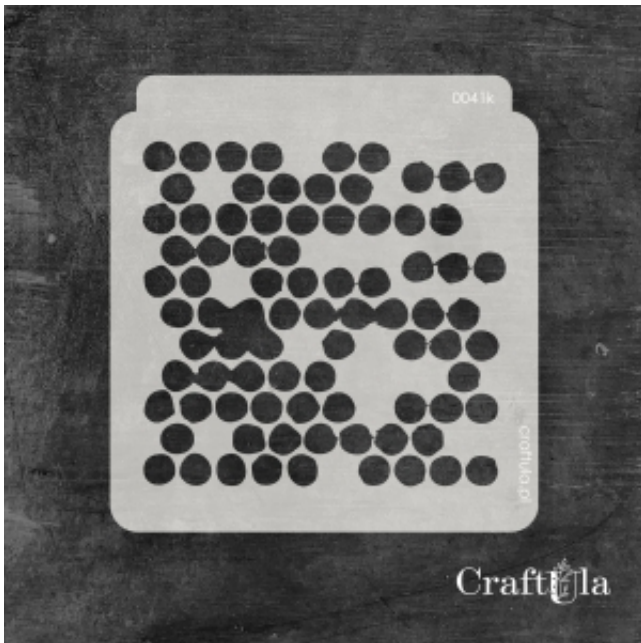

Dane aktualne na dzień: 12-04-2026 18:15

Link do produktu: <https://craftula.pl/maska-szablon-kola-041k-15cm-x-16cm-p-1249.html>

## MASKA SZABLON - KOŁA - 041k (15cm x 16cm)

Cena	<b>18,00 zł</b>
Numer katalogowy	<b>cu_m_0041k</b>
Kod producenta	<b>cu_m_0041k</b>

#### **Maska / Szablon**

Maska (szablon) wielokrotnego użytku, wykonana z półprzezroczystego - mlecznego i giętkiego tworzywa.  
Rozmiar: ~**15x16 cm**

Do wykorzystania m.in. z pastą strukturalną, farbą, mgiełkami, tuszem, gessem. Po pracy maskę należy umyć.