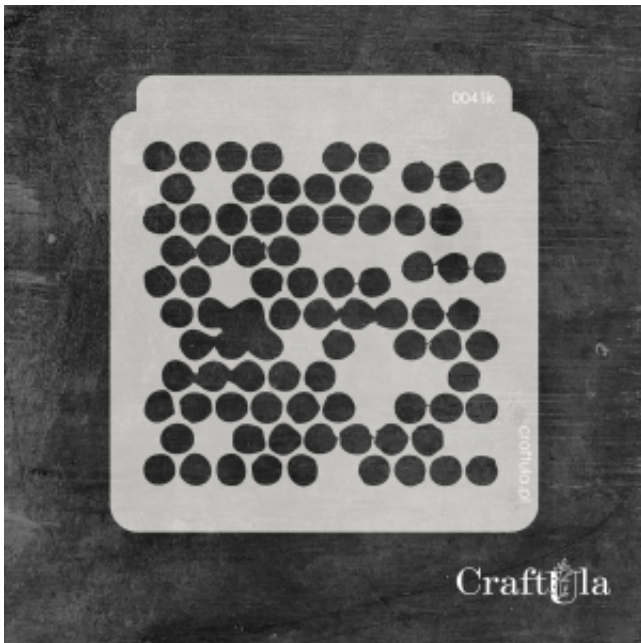

Dane aktualne na dzień: 04-04-2025 21:04

Link do produktu: <https://craftula.pl/maska-szablon-kola-041k-p-1249.html>

## MASKA SZABLON - KOŁA - 041k

|                  |                   |
|------------------|-------------------|
| Cena             | <b>18,00 zł</b>   |
| Numer katalogowy | <b>cu_m_0041k</b> |
| Kod producenta   | <b>cu_m_0041k</b> |

#### **Maska / Szablon**

Maska (szablon) wielokrotnego użytku, wykonana z półprzezroczystego - mlecznego i giętkiego tworzywa.  
Rozmiar: ~**15x16 cm**

Do wykorzystania m.in. z pastą strukturalną, farbą, mgiełkami, tuszem, gessem. Po pracy maskę należy umyć.