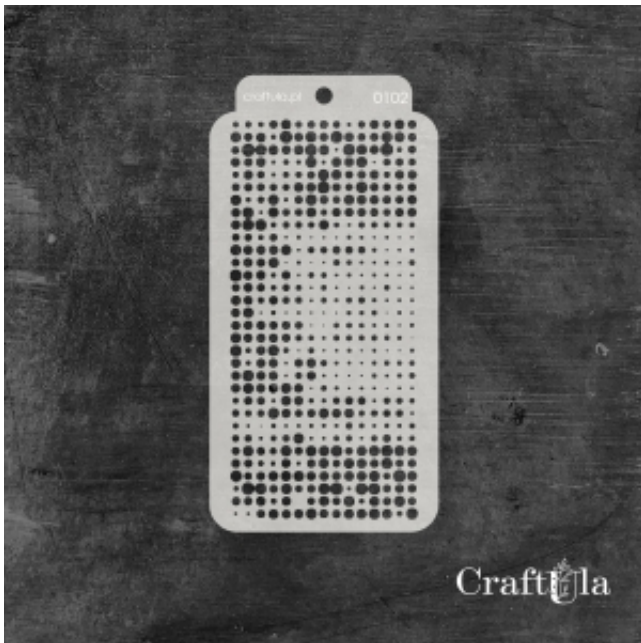

Dane aktualne na dzień: 12-04-2026 16:45

Link do produktu: <https://craftula.pl/maska-szablon-kola-102-8cm-x-16-cm-p-2577.html>

## MASKA SZABLON - KOŁA - 102 (8cm x 16 cm)

Cena	<b>14,00 zł</b>
Numer katalogowy	<b>cu_m_102</b>
Kod producenta	<b>cu_m_102</b>
Producent	<b>CraftUla</b>

#### **Maska / Szablon**

Maska (szablon) wielokrotnego użytku, wykonana z półprzezroczystego - mlecznego i giętkiego tworzywa.  
Rozmiar: ~**16 cm wysokości**

Do wykorzystania m.in. z pastą strukturalną, farbą, mgiełkami, tuszem, gessem. Po pracy maskę należy umyć.