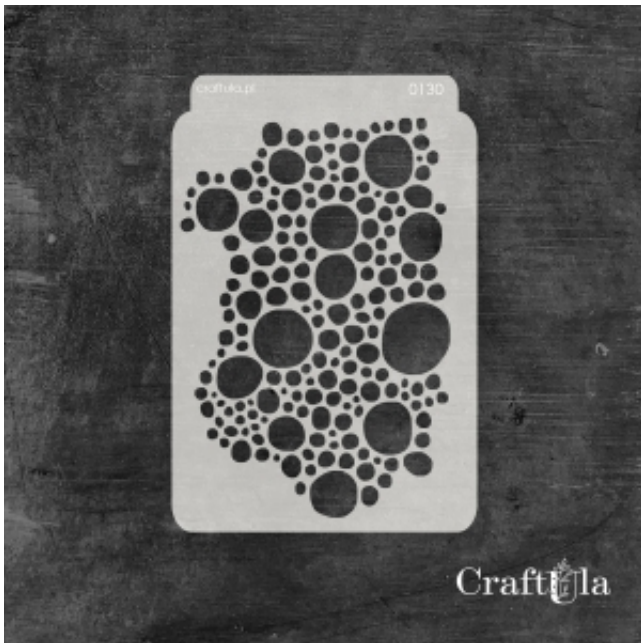

Dane aktualne na dzień: 12-04-2026 19:42

Link do produktu: <https://craftula.pl/maska-szablon-koła-130-11cm-x-16cm-p-2605.html>

MASKA SZABLON - KOŁA - 130 (11cm x 16cm)

| | |
|------------------|-----------------|
| Cena | 19,90 zł |
| Numer katalogowy | cu_m_130 |
| Kod producenta | cu_m_130 |
| Producent | CraftUla |

Opis produktu

Maska / Szablon

Maska (szablon) wielokrotnego użytku, wykonana z półprzezroczystego - mlecznego i giętkiego tworzywa.
Rozmiar: ~**16 cm wysokości**

Do wykorzystania m.in. z pastą strukturalną, farbą, mgiełkami, tuszem, gessem. Po pracy maskę należy umyć.