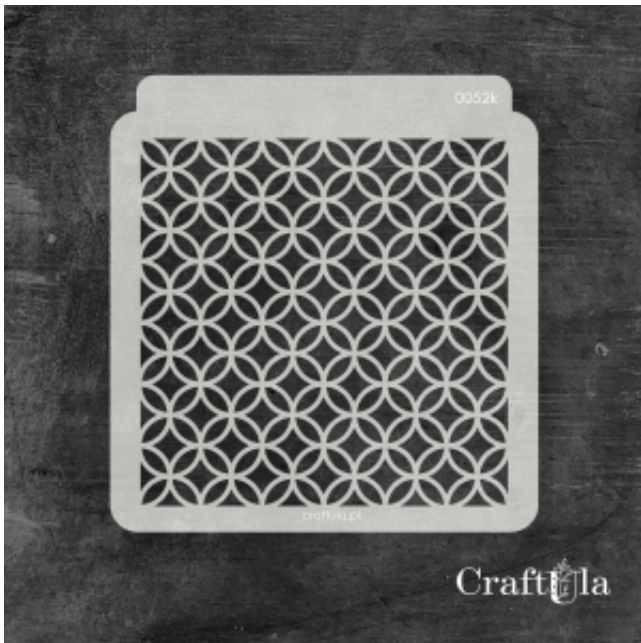

Dane aktualne na dzień: 12-04-2026 18:14

Link do produktu: <https://craftula.pl/maska-szablon-kolka-052k-15cm-x-16cm-p-1260.html>

MASKA SZABLON - KÓŁKA - 052k (15cm x 16cm)

Cena	19,00 zł
Numer katalogowy	cu_m_0052k
Kod producenta	cu_m_0052k

Opis produktu

Maska / Szablon

Maska (szablon) wielokrotnego użytku, wykonana z półprzezroczystego - mlecznego i giętkiego tworzywa.
Rozmiar: ~**15x16 cm**

Do wykorzystania m.in. z pastą strukturalną, farbą, mgiełkami, tuszem, gesssem. Po pracy maskę należy umyć.