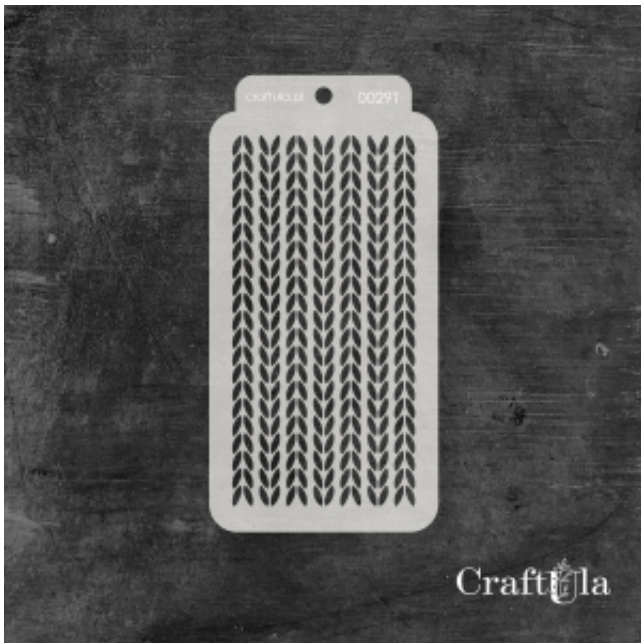

Dane aktualne na dzień: 12-04-2026 18:34

Link do produktu: <https://craftula.pl/maska-szablon-kreseczki-029t-8cm-x-16-cm-p-1279.html>

MASKA SZABLON - KRESECZKI - 029T (8cm x 16 cm)

Cena	16,00 zł
Numer katalogowy	cu_m_029T
Kod producenta	cu_m_029T

Opis produktu

Maska / Szablon

Maska (szablon) wielokrotnego użytku, wykonana z półprzezroczystego - mlecznego i giętkiego tworzywa.
Rozmiar: ~**8x16 cm**

Do wykorzystania m.in. z pastą strukturalną, farbą, mgiełkami, tuszem, gessem. Po pracy maskę należy umyć.