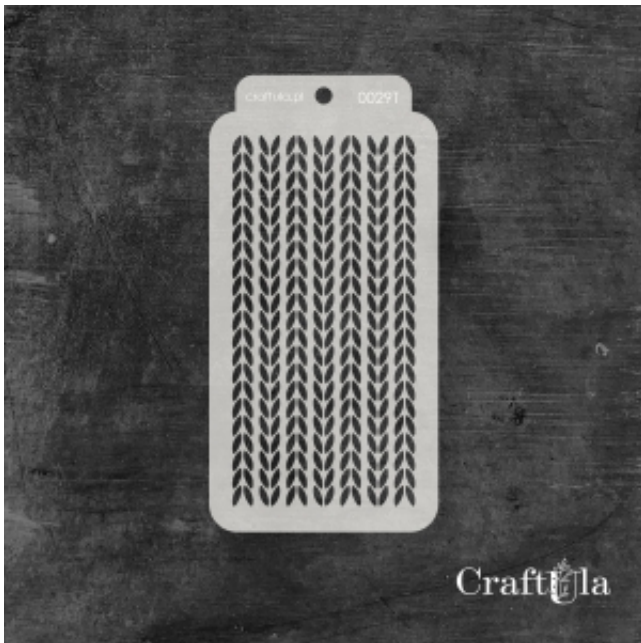

Dane aktualne na dzień: 04-04-2025 01:33

Link do produktu: <https://craftula.pl/maska-szablon-kreseczki-029t-p-1279.html>

MASKA SZABLON - KRESECZKI - 029T

Cena **11,00 zł**

Numer katalogowy **cu_m_029T**

Kod producenta **cu_m_029T**

Opis produktu

Maska / Szablon

Maska (szablon) wielokrotnego użytku, wykonana z półprzezroczystego - mlecznego i giętkiego tworzywa.
Rozmiar: ~**8x16 cm**

Do wykorzystania m.in. z pastą strukturalną, farbą, mgiełkami, tuszem, gessem. Po pracy maskę należy umyć.