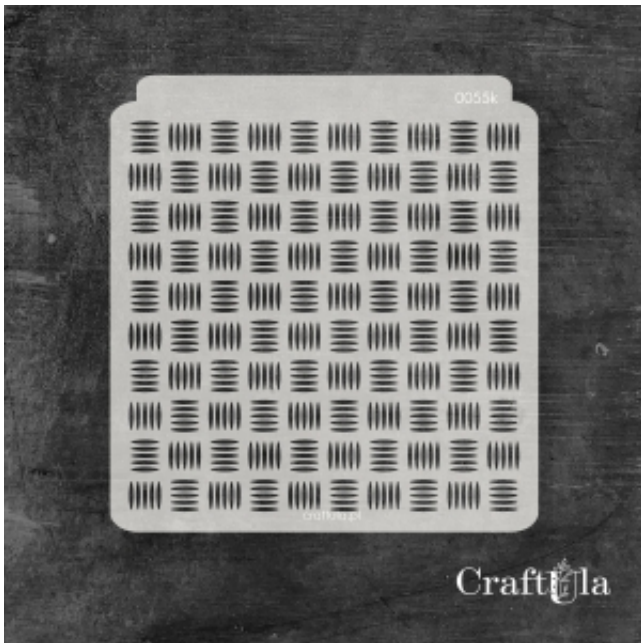

Dane aktualne na dzień: 12-04-2026 16:45

Link do produktu: <https://craftula.pl/maska-szablon-kreski-055k-15cm-x-16cm-p-1263.html>

MASKA SZABLON - KRESKI - 055k (15cm x 16cm)

Cena	21,00 zł
Numer katalogowy	cu_m_0055k
Kod producenta	cu_m_0055k

Opis produktu

Maska / Szablon

Maska (szablon) wielokrotnego użytku, wykonana z półprzezroczystego - mlecznego i giętkiego tworzywa.
Rozmiar: ~**15x16 cm**

Do wykorzystania m.in. z pastą strukturalną, farbą, mgiełkami, tuszem, gessem. Po pracy maskę należy umyć.