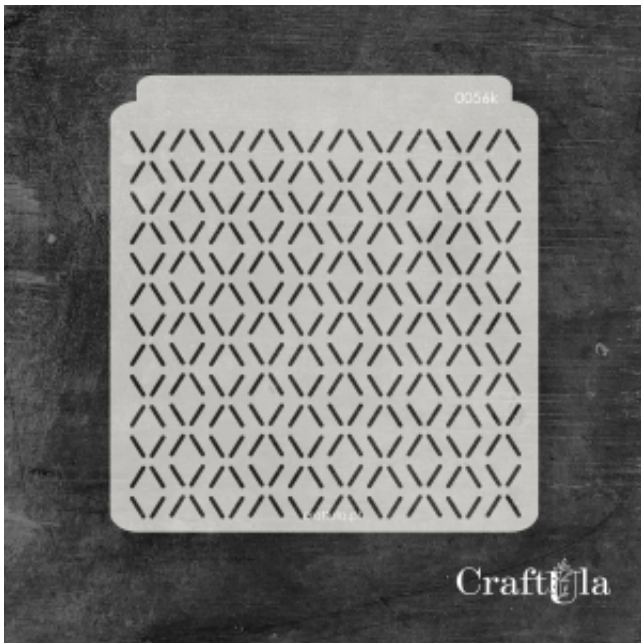

Dane aktualne na dzień: 12-04-2026 18:32

Link do produktu: <https://craftula.pl/maska-szablon-kreski-056k-15cm-x-16cm-p-1264.html>

MASKA SZABLON - KRESKI - 056k (15cm x 16cm)

Cena	21,00 zł
Numer katalogowy	cu_m_0056k
Kod producenta	cu_m_0056k

Opis produktu

Maska / Szablon

Maska (szablon) wielokrotnego użytku, wykonana z półprzezroczystego - mlecznego i giętkiego tworzywa.
Rozmiar: ~**15x16 cm**

Do wykorzystania m.in. z pastą strukturalną, farbą, mgiełkami, tuszem, gessellem. Po pracy maskę należy umyć.