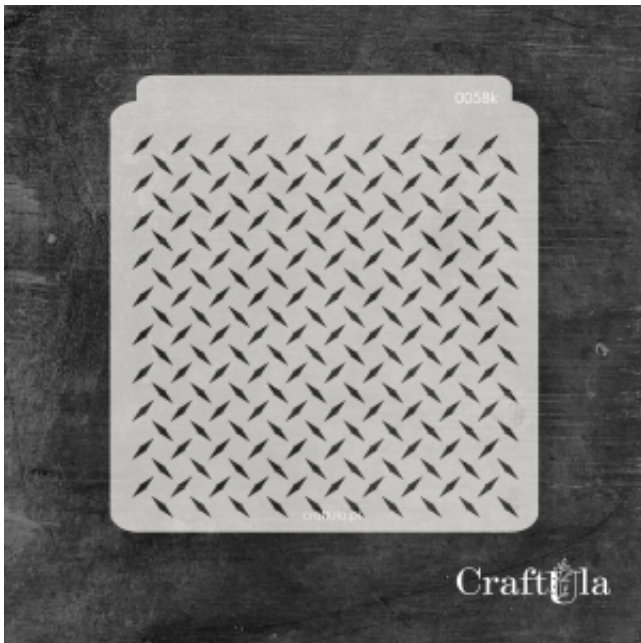

Dane aktualne na dzień: 12-04-2026 18:32

Link do produktu: <https://craftula.pl/maska-szablon-kreski-058k-15cm-x-16cm-p-1266.html>

## MASKA SZABLON - KRESKI - 058k (15cm x 16cm)

|                  |                   |
|------------------|-------------------|
| Cena             | <b>21,00 zł</b>   |
| Numer katalogowy | <b>cu_m_0058k</b> |
| Kod producenta   | <b>cu_m_0058k</b> |

#### **Maska / Szablon**

Maska (szablon) wielokrotnego użytku, wykonana z półprzezroczystego - mlecznego i giętkiego tworzywa.  
Rozmiar: ~**15x16 cm**

Do wykorzystania m.in. z pastą strukturalną, farbą, mgiełkami, tuszem, gessem. Po pracy maskę należy umyć.