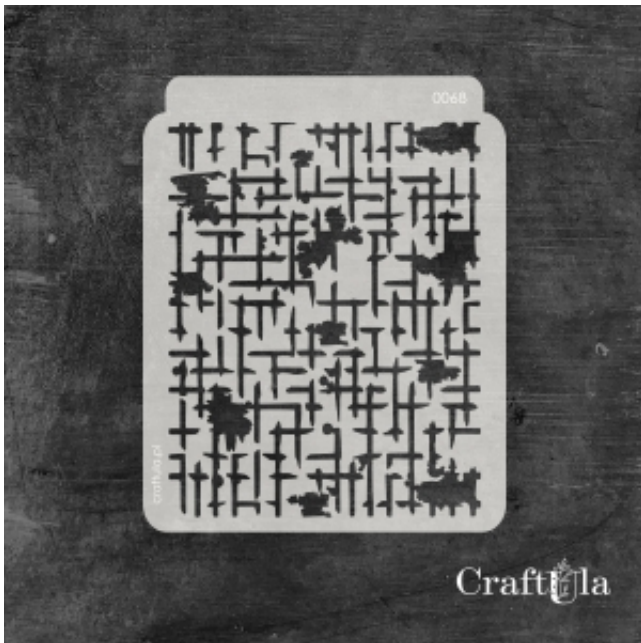

Dane aktualne na dzień: 12-04-2026 15:11

Link do produktu: <https://craftula.pl/maska-szablon-kreski-068-13cm-x-16cm-p-1984.html>

MASKA SZABLON - KRESKI - 068 (13cm x 16cm)

Cena	19,90 zł
Numer katalogowy	cu_m_068
Kod producenta	cu_m_068

Opis produktu

Maska / Szablon

Maska (szablon) wielokrotnego użytku, wykonana z półprzezroczystego - mlecznego i giętkiego tworzywa.
Rozmiar: ~**16 cm wysokości**

Do wykorzystania m.in. z pastą strukturalną, farbą, mgiełkami, tuszem, gessem. Po pracy maskę należy umyć.