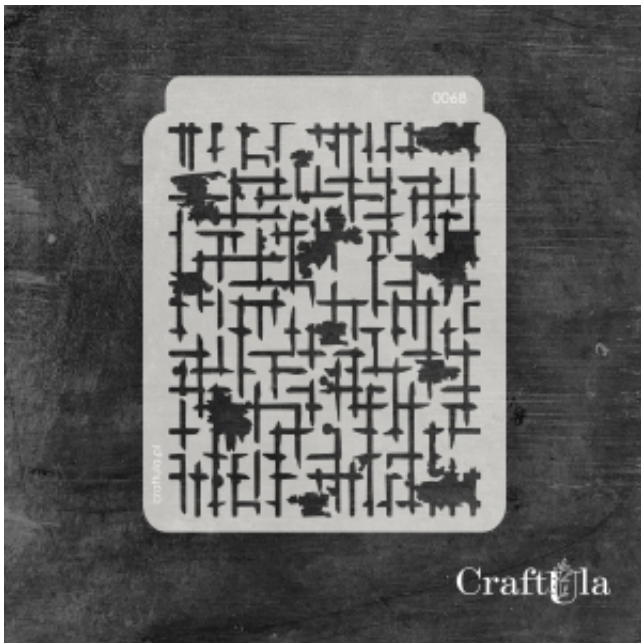

Dane aktualne na dzień: 04-04-2025 05:48

Link do produktu: <https://craftula.pl/maska-szablon-kreski-068-p-1984.html>

MASKA SZABLON - KRESKI - 068

Cena	19,90 zł
Numer katalogowy	cu_m_068
Kod producenta	cu_m_068

Opis produktu

Maska / Szablon

Maska (szablon) wielokrotnego użytku, wykonana z półprzezroczystego - mlecznego i giętkiego tworzywa.
Rozmiar: ~**16 cm wysokości**

Do wykorzystania m.in. z pastą strukturalną, farbą, mgiełkami, tuszem, gessem. Po pracy maskę należy umyć.