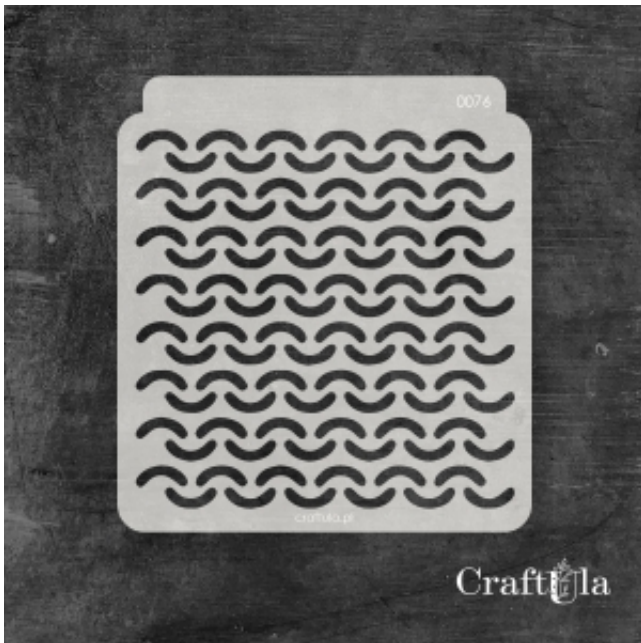

Dane aktualne na dzień: 12-04-2026 17:11

Link do produktu: <https://craftula.pl/maska-szablon-kreski-076-15cm-x-16cm-p-1992.html>

MASKA SZABLON - KRESKI - 076 (15cm x 16cm)

Cena	18,00 zł
Numer katalogowy	cu_m_076
Kod producenta	cu_m_076

Opis produktu

Maska / Szablon

Maska (szablon) wielokrotnego użytku, wykonana z półprzezroczystego - mlecznego i giętkiego tworzywa.
Rozmiar: ~**16 cm wysokości**

Do wykorzystania m.in. z pastą strukturalną, farbą, mgiełkami, tuszem, gessem. Po pracy maskę należy umyć.