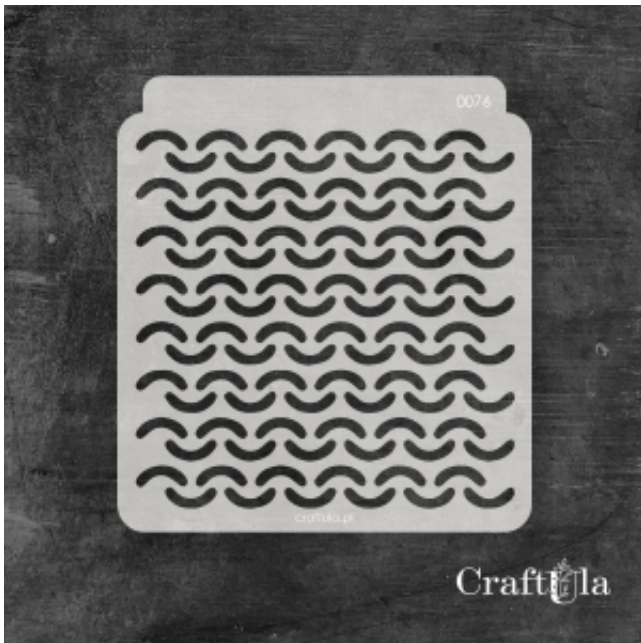

Dane aktualne na dzień: 05-04-2025 04:21

Link do produktu: <https://craftula.pl/maska-szablon-kreski-076-p-1992.html>

MASKA SZABLON - KRESKI - 076

Cena	18,00 zł
Numer katalogowy	cu_m_076
Kod producenta	cu_m_076

Opis produktu

Maska / Szablon

Maska (szablon) wielokrotnego użytku, wykonana z półprzezroczystego - mlecznego i giętkiego tworzywa.
Rozmiar: ~**16 cm wysokości**

Do wykorzystania m.in. z pastą strukturalną, farbą, mgiełkami, tuszem, gessem. Po pracy maskę należy umyć.