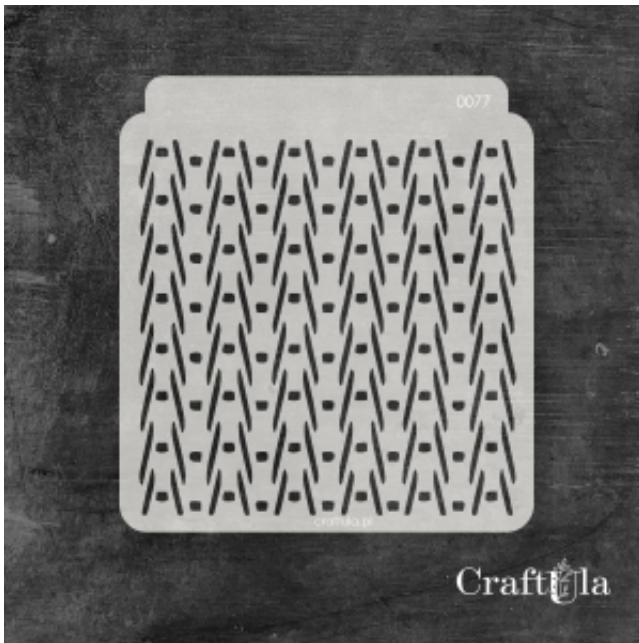

Dane aktualne na dzień: 12-04-2026 20:00

Link do produktu: <https://craftula.pl/maska-szablon-kreski-kropki-077-15cm-x-16cm-p-1993.html>

MASKA SZABLON - KRESKI KROPKI - 077 (15cm x 16cm)

Cena **19,00 zł**

Numer katalogowy **cu_m_077**

Kod producenta **cu_m_077**

Opis produktu

Maska / Szablon

Maska (szablon) wielokrotnego użytku, wykonana z półprzezroczystego - mlecznego i giętkiego tworzywa.
Rozmiar: ~**16 cm wysokości**