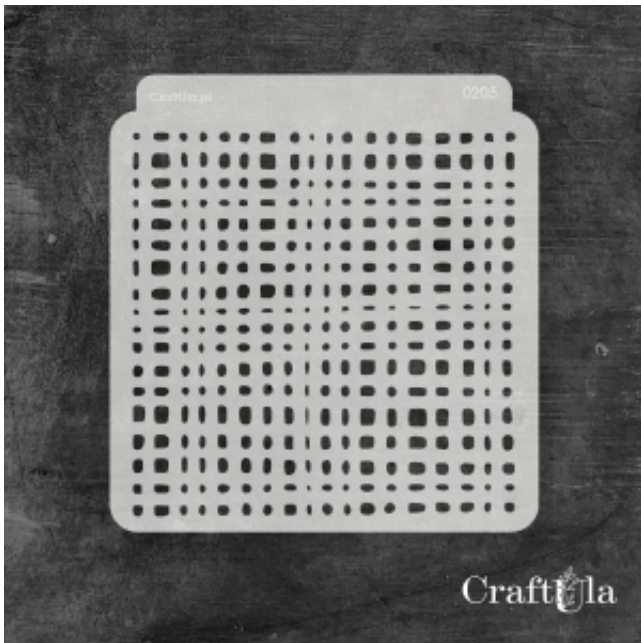

Dane aktualne na dzień: 12-04-2026 16:44

Link do produktu: <https://craftula.pl/maska-szablon-kropki-0205-15cm-x-16cm-p-3143.html>

MASKA SZABLON - KROPKI - 0205 (15cm x 16cm)

Cena **19,00 zł**

Numer katalogowy **cu_m_0205**

Kod producenta **cu_m_0205**

Producent **CraftUla**

Opis produktu

Maska / Szablon

Maska (szablon) wielokrotnego użytku, wykonana z półprzezroczystego - mlecznego i giętkiego tworzywa.
Rozmiar: ~**15x16 cm**