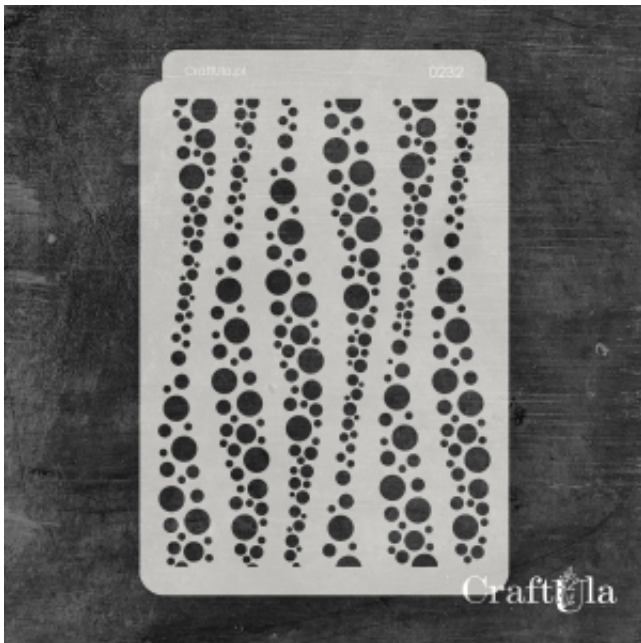

Dane aktualne na dzień: 12-04-2026 16:43

Link do produktu: <https://craftula.pl/maska-szablon-kropki-0232-15cm-x-22cm-p-3170.html>

MASKA SZABLON - KROPKI - 0232 (15cm x 22cm)

Cena **22,00 zł**

Numer katalogowy **cu_m_0232**

Kod producenta **cu_m_0232**

Producent **CraftUla**

Opis produktu

Maska / Szablon

Maska (szablon) wielokrotnego użytku, wykonana z półprzezroczystego - mlecznego i giętkiego tworzywa.
Rozmiar: ~**15x22 cm**