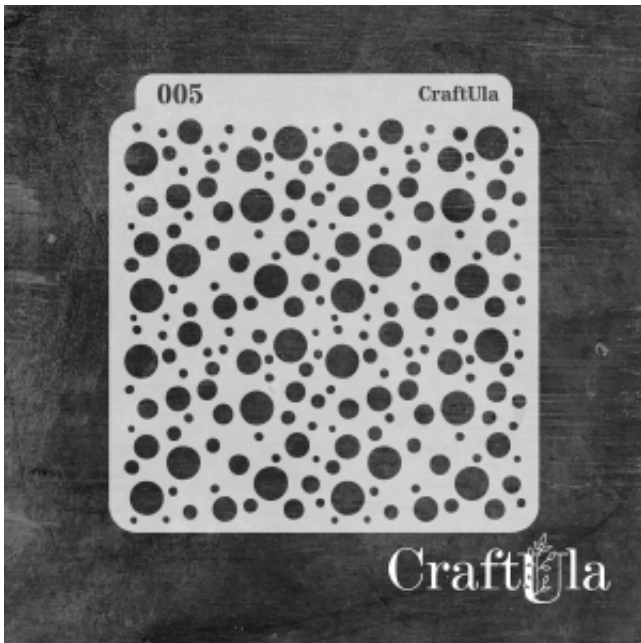

Dane aktualne na dzień: 12-04-2026 18:42

Link do produktu: <https://craftula.pl/maska-szablon-kropki-plamy-005-15cm-x-16cm-p-947.html>

## MASKA SZABLON - kropki / plamy - 005 (15cm x 16cm)

|                  |                   |
|------------------|-------------------|
| Cena             | <b>19,00 zł</b>   |
| Numer katalogowy | <b>cu_m_0005k</b> |
| Kod producenta   | <b>cu_m_0005k</b> |

#### **Maska / Szablon**

Maska (szablon) wielokrotnego użytku, wykonana z półprzezroczystego - mlecznego i giętkiego tworzywa.  
Rozmiar: ~**15x16 cm**

Do wykorzystania m.in. z pastą strukturalną, farbą, mgiełkami, tuszem, gessem. Po pracy maskę należy umyć.