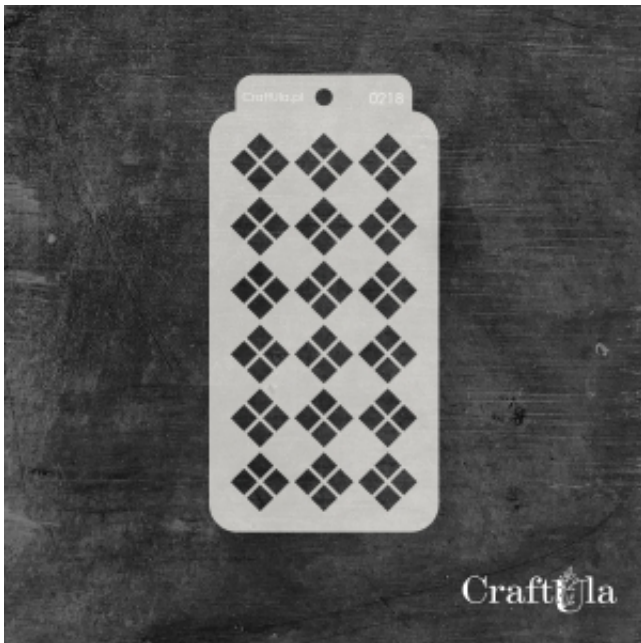

Dane aktualne na dzień: 12-04-2026 18:44

Link do produktu: <https://craftula.pl/maska-szablon-kwadraty-0218-8cm-x-16-cm-p-3156.html>

MASKA SZABLON - KWADRATY - 0218 (8cm x 16 cm)

Cena	14,00 zł
Numer katalogowy	cu_m_0218
Kod producenta	cu_m_0218
Producent	CraftUla

Opis produktu

Maska / Szablon

Maska (szablon) wielokrotnego użytku, wykonana z półprzezroczystego - mlecznego i giętkiego tworzywa.
Rozmiar: ~**8x16 cm**

Do wykorzystania m.in. z pastą strukturalną, farbą, mgiełkami, tuszem, gessem. Po pracy maskę należy umyć.