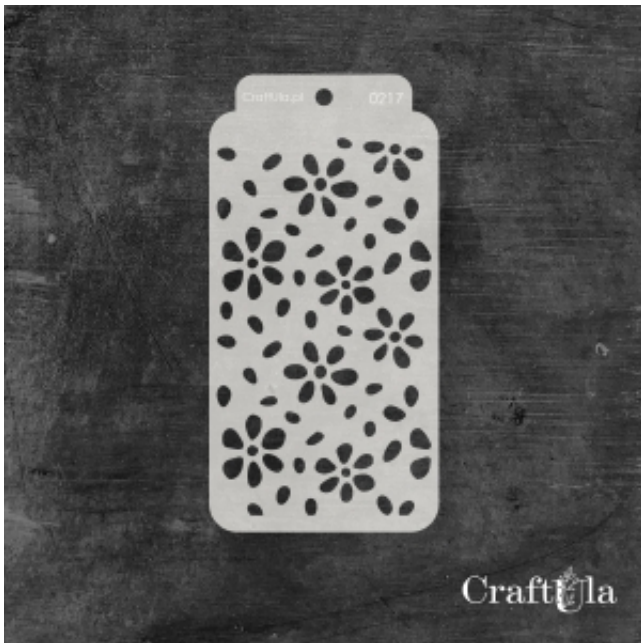

Dane aktualne na dzień: 12-04-2026 18:15

Link do produktu: <https://craftula.pl/maska-szablon-kwiaty-0217-8cm-x-16-cm-p-3155.html>

MASKA SZABLON - KWIATY - 0217 (8cm x 16 cm)

Cena	14,00 zł
Numer katalogowy	cu_m_0217
Kod producenta	cu_m_0217
Producent	CraftUla

Opis produktu

Maska / Szablon

Maska (szablon) wielokrotnego użytku, wykonana z półprzezroczystego - mlecznego i giętkiego tworzywa.
Rozmiar: ~**8x16 cm**

Do wykorzystania m.in. z pastą strukturalną, farbą, mgiełkami, tuszem, gessem. Po pracy maskę należy umyć.