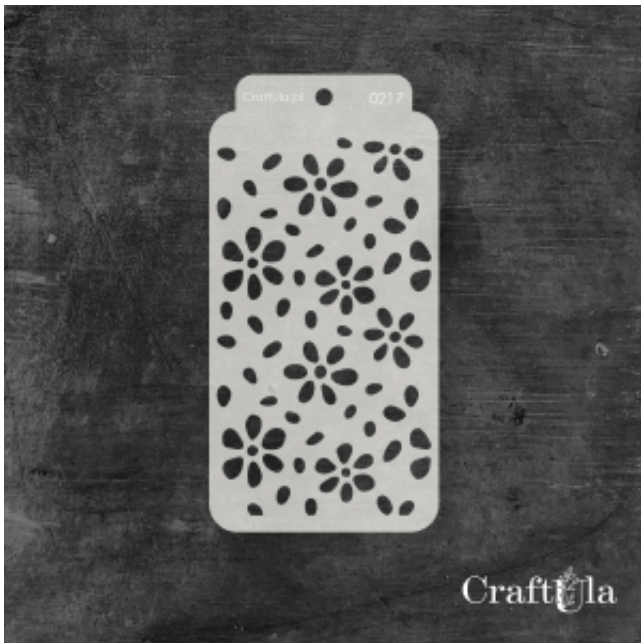

Dane aktualne na dzień: 04-04-2025 05:50

Link do produktu: <https://craftula.pl/maska-szablon-kwiaty-0217-p-3155.html>

MASKA SZABLON - KWIATY - 0217

Cena	12,00 zł
Numer katalogowy	cu_m_0217
Kod producenta	cu_m_0217
Producent	CraftUla

Opis produktu

Maska / Szablon

Maska (szablon) wielokrotnego użytku, wykonana z półprzezroczystego - mlecznego i giętkiego tworzywa.
Rozmiar: ~**8x16 cm**

Do wykorzystania m.in. z pastą strukturalną, farbą, mgiełkami, tuszem, gessesem. Po pracy maskę należy umyć.